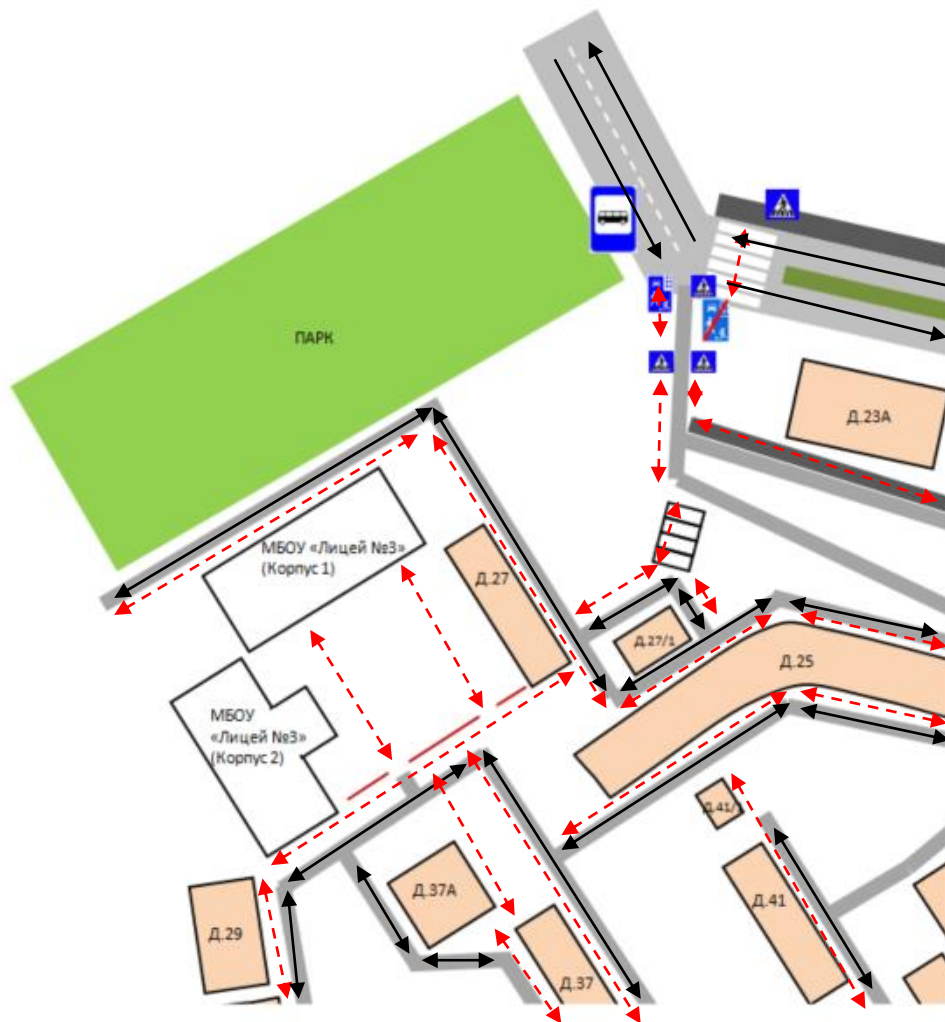

Дежурный ОМВД – 02, 102, 47-24-01, 47-24-02

ОДН ОВМД по делам несовершеннолетних –22-42-13

Полиция –02

Скорая помощь – 03

I. План-схемы МБОУ «Лицей №3»

1) План-схема района расположения МБОУ «Лицей №3»

пути движения транспортных средств и детей (учеников)

2) Схема организации дорожного движения в непосредственной близости от МБОУ «Лицей №3» с размещением соответствующих технических средств, маршруты движения детей и расположение парковочных мест

-  Маршрут движения учащихся
-  Маршрут движения транспортных средств
-  Мост

3) Пути движения транспортных средств к местам разгрузки/погрузки и рекомендуемые пути передвижения детей по территории МБОУ «Лицей №3»

-  Маршрут движения учащихся
-  Маршрут движения транспортных средств
-  Ограждение