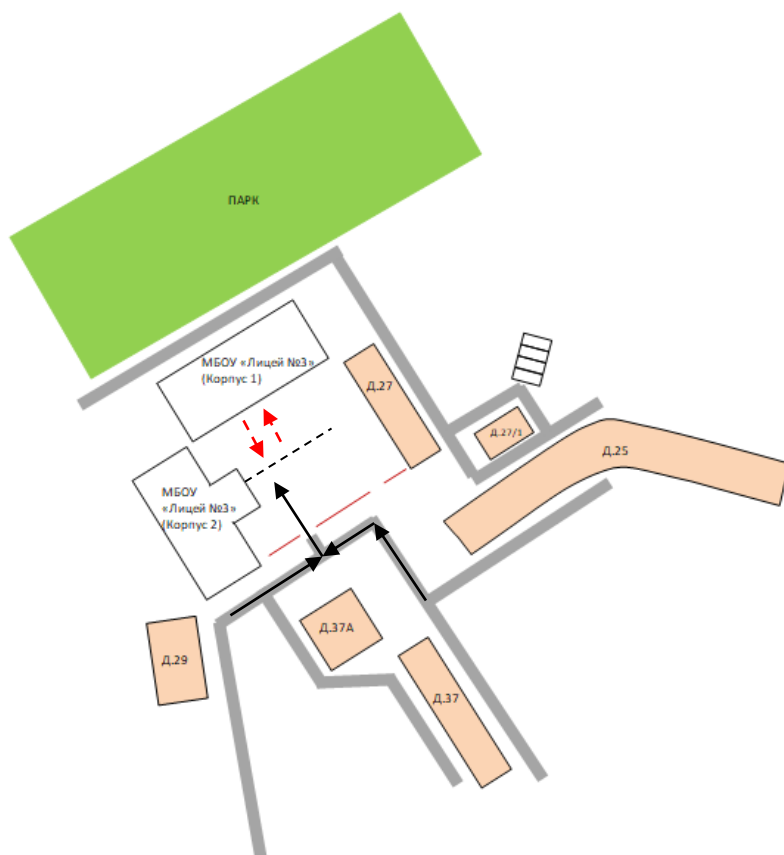

3) Пути движения транспортных средств к местам разгрузки/погрузки и рекомендуемые пути передвижения детей по территории МБОУ «Лицей №3»

- Маршрут движения учащихся
- Маршрут движения транспортных средств
- Ограждение